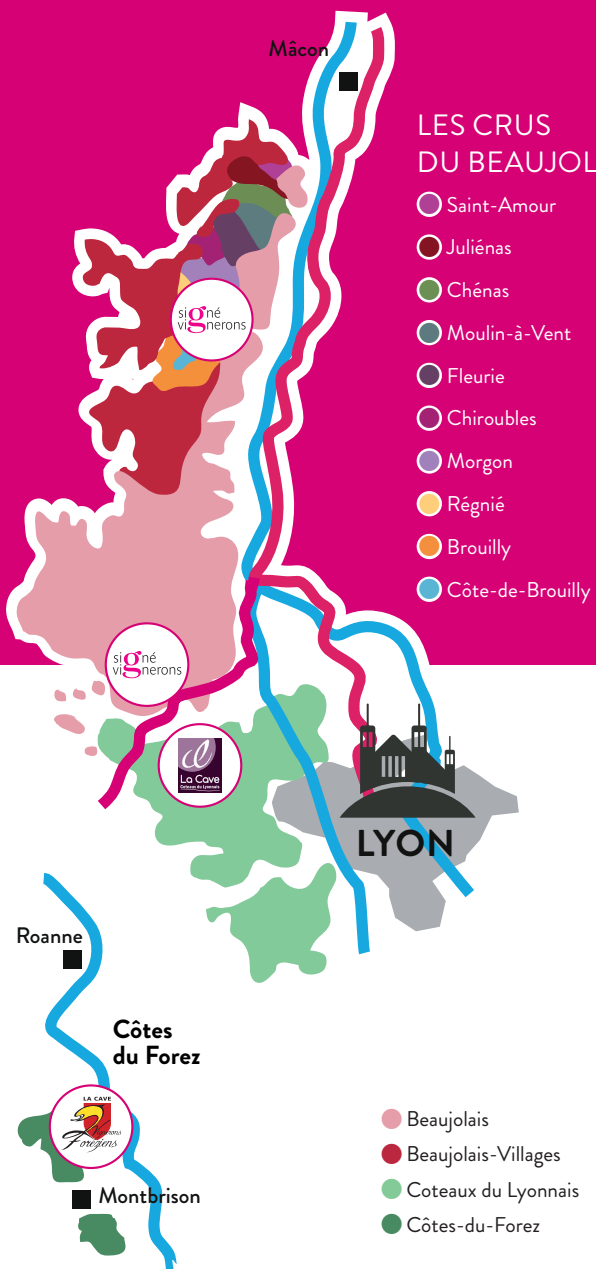

— NOS APPELLATIONS —