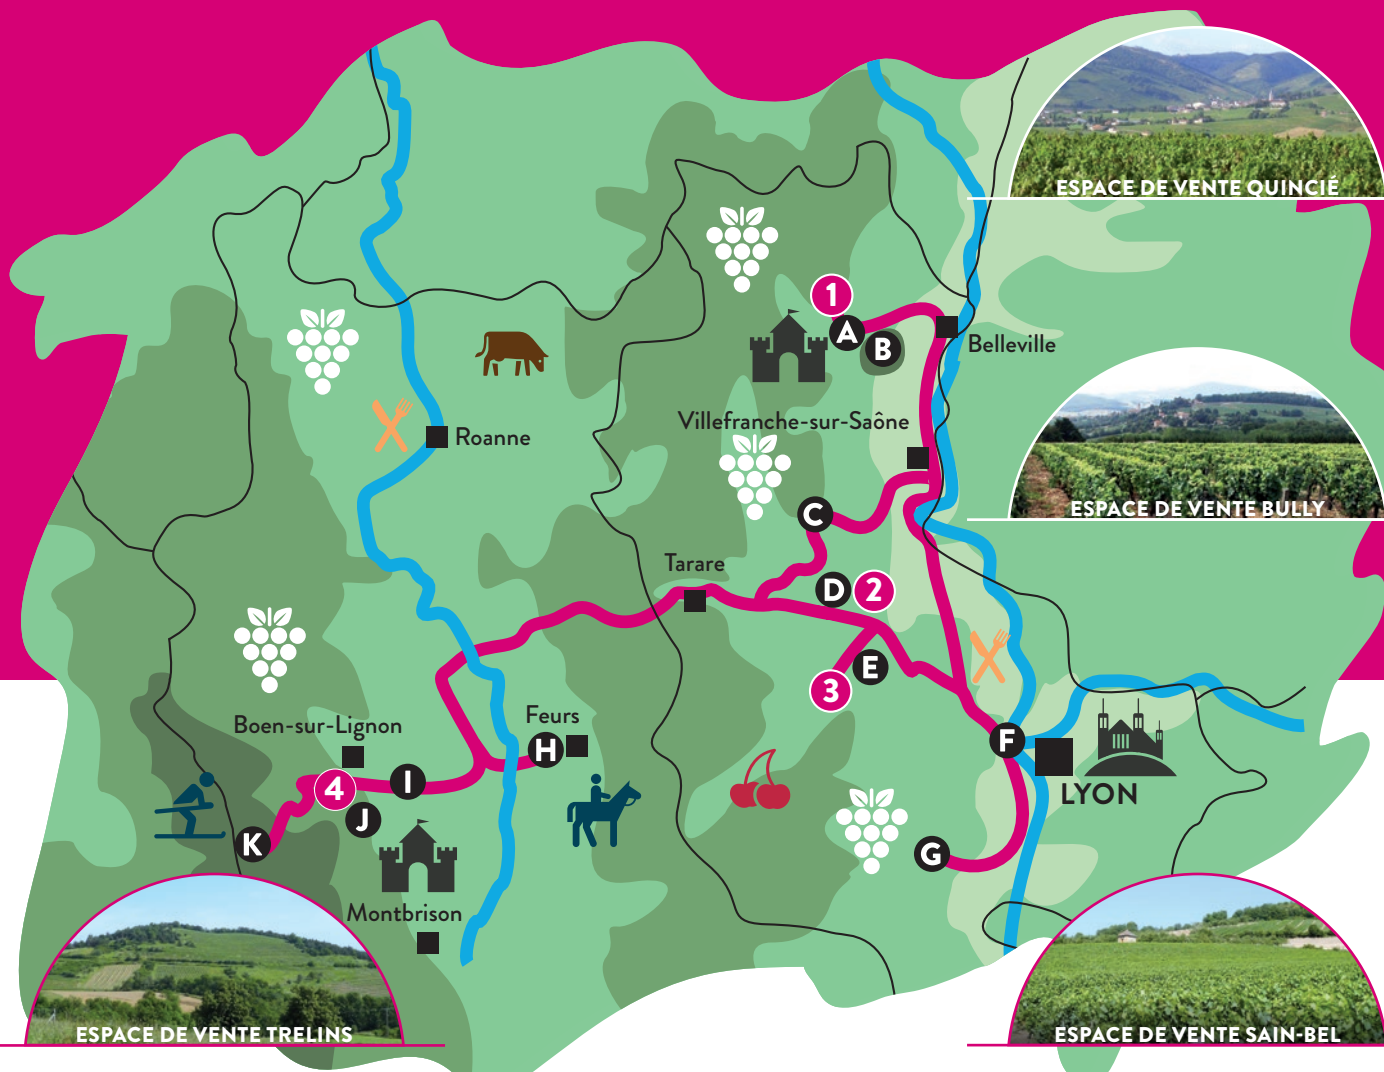

# À LA DÉCOUVERTE DU GAMAY

Vins mythiques, créations originales, vins de passion et de découverte étoilent cet univers dédié au plaisir des sens et à l'émotion de saveurs inoubliables.

Découvrez nos collections et la variété de nos vins.

- 1** Espace de Vente Quincié
- 2** Espace de Vente Bully
- 3** Espace de Vente Sain-Bel
- 4** Espace de Vente Trelins

- A** Château de la Palud
- B** Mont Brouilly
- C** Village d'Oingt
- D** Carrières de Glay
- E** Le Couvent de la Tourette
- F** Vieux Lyon